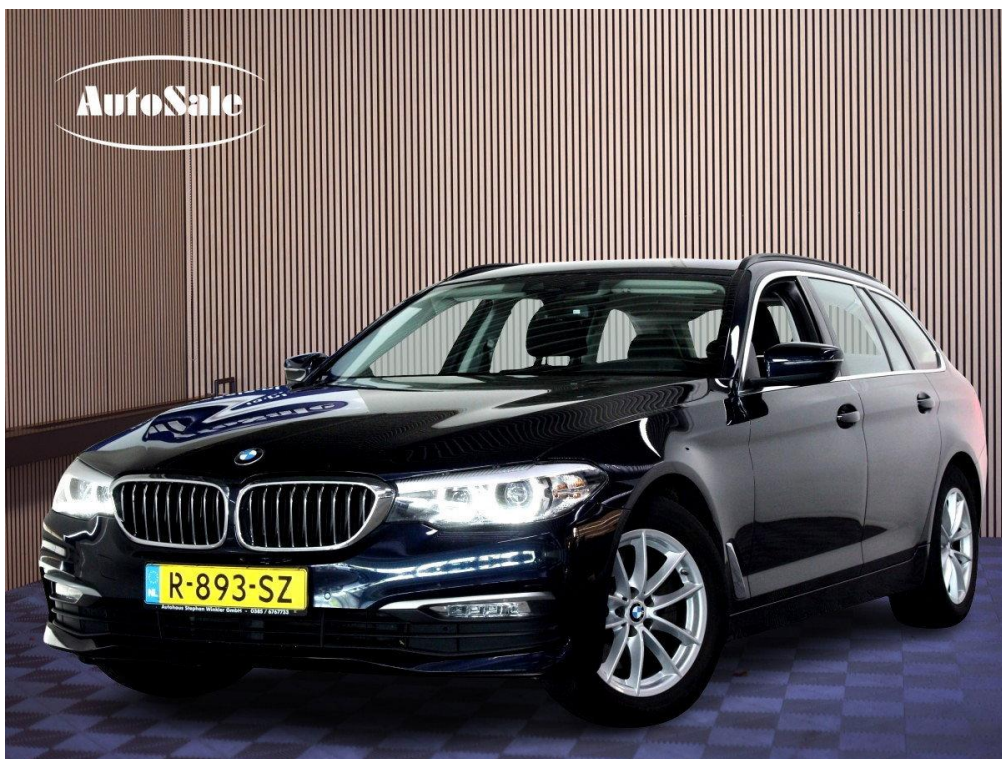

tel: 0412 - 611 281
email: info@autosale.nl
www: autosale.nl

Landweerstraat-Zuid 91a
5349 AK Oss

BMW 5 Serie

Touring 520i Executive NAVI AVM LED STOELVW CAMERA LED
'18

€ 23.436

Over de BMW 5 Serie

Kenteken	R-893-SZ	Kilometerstand	104.351 km
Bouwjaar	2018	Kleur	blauw
Bekleding	Stof	Transmissie	Automaat
Brandstof	Benzine	Carrosserievorm	Stationwagon
Aantal deuren	5	Aantal zitplaatsen	5
Onderhoudsboekje	onbekend		

Technisch

Vermogen	184 pk	Aantal cilinders	4
Cilinderinhoud	1998cc	Topsnelheid	225 km/h
Gewicht	1.605 kg	Trekgewicht	2.000 kg
Wielbasis	298 cm	Lengte	494 cm
Breedte	187 cm	Hoogte	150 cm

Milieu

Energielabel	B	Verbruik (snelweg)	5 liter per 100km
CO₂ uitstoot	132 gram per kilometer		